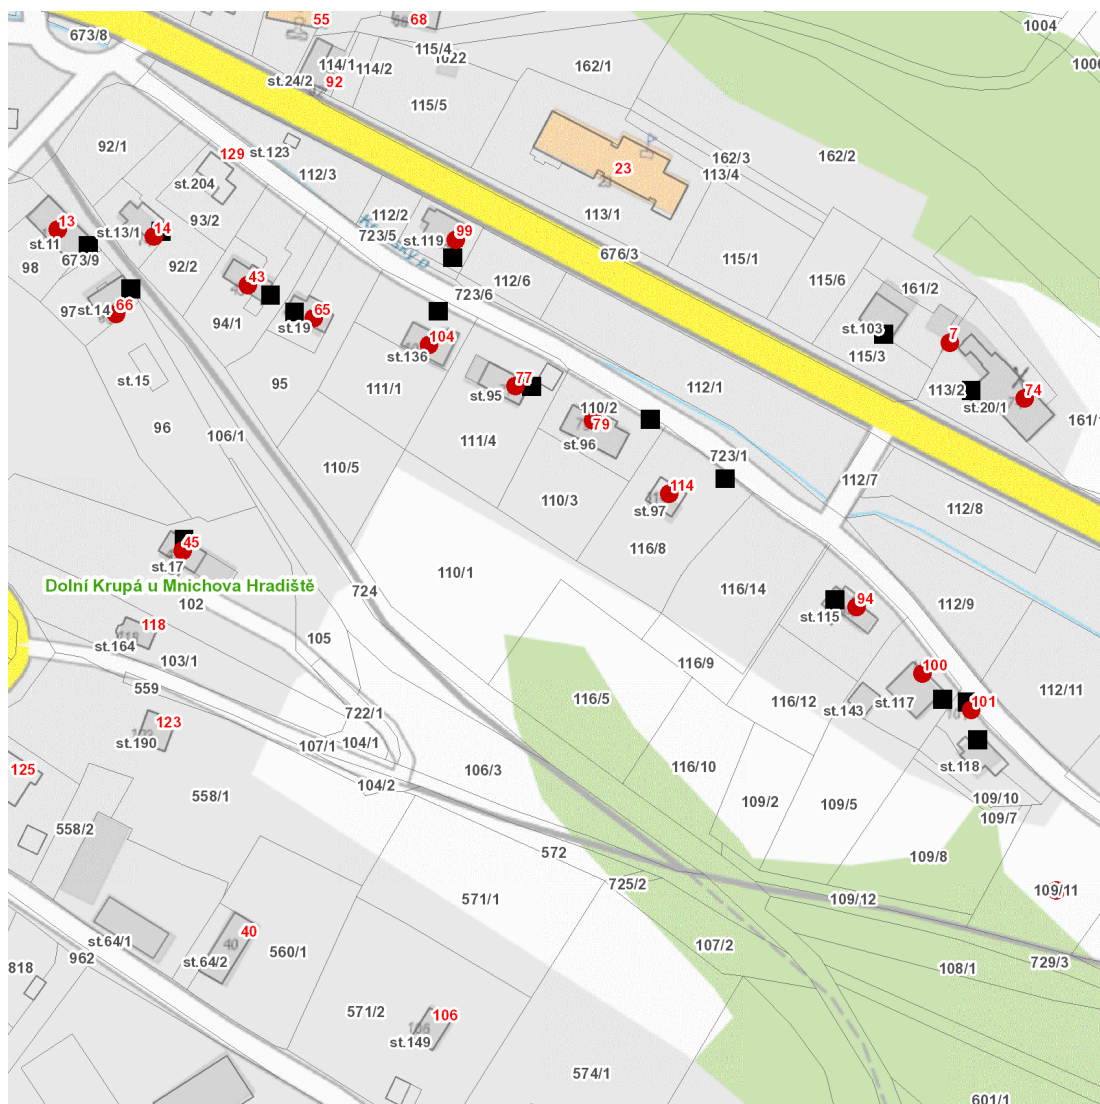

dne **11. 6. 2026** od **8:30** do **15:30** hodin

Plánovaná odstávka zahrnuje tyto lokality:

Dolní Krupá (okres Mladá Boleslav)

č. p. 7, 13, 14, 43, 45, 65, 66, 74, 77, 79, 94, 99, 100, 101, 104, 114

kat. území **Dolní Krupá u Mnichova Hradiště** (kód **629391**): parcelní č. 109/11

dne 11. 6. 2026 od 8:30 do 15:30 hodin

Orientační mapový podklad odstávkou dotčených lokalit

VYSVĚTLIVKY

- – adresy dotčené odstávkou elektřiny
- – místa připojení k elektrické síti dotčená odstávkou

INFORMACE ZASLÁNA

IDDS: 4nibs8z (Obec Dolní Krupá)